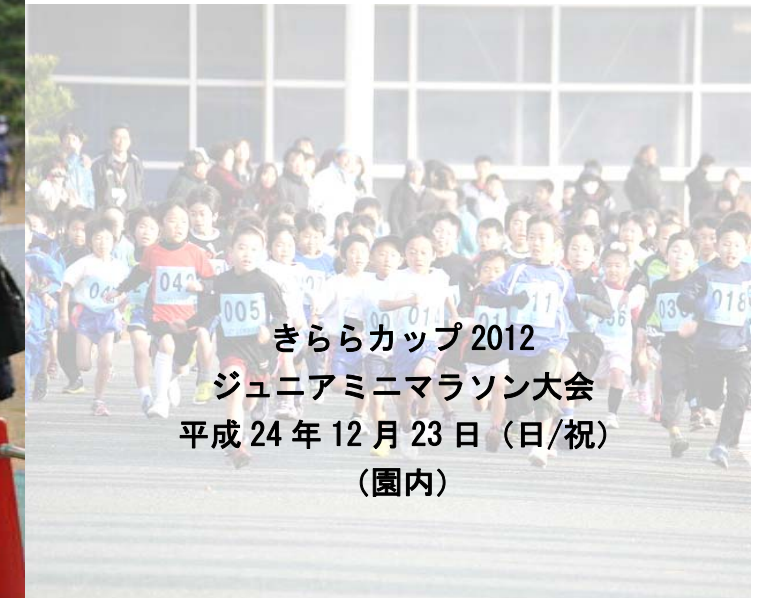

3 月 イベント

平成 25 年 1 月 31 日現在

日	曜	イベント名	時間	会場	主催者
2	土	レオーネフットボールリーグ U-10	9:00~17:00	広	レオーネ山口スポーツクラブ
		第1回山口県薬剤師会野球大会	17:00~22:00	ド	山口県薬剤師会
3	日	山口県グラウンドゴルフレディース大会	9:00~17:00	ド・広	山口県グラウンド・ゴルフ協会
9	土	山口県障害者フライングディスク交流大会2013	9:30~15:00	ド	山口県障害者フライングディスク協会 一般社団法人山口県障害者スポーツ協会
		第31回出雲大社杯争奪少年サッカー大会	9:00~16:00	広	吉敷サッカースポーツ少年団
10	日	ジュニアリーグ戦(テニス)	9:00~17:00	ド	山口県テニス協会
16	土	第28回全国選抜ゲートボール大会山口県予選	9:00~17:00	ド	山口県ゲートボール協会
		LEONE Spring Festival U-11 (~17日)	9:00~17:00	広	レオーネ山口スポーツクラブ
17	日	第32回山口県室内選手権水泳競技大会	9:00~16:00	水	山口県水泳連盟
20	水	きらら☆フットサルオープン2013 スプリングステージ	9:30~16:00	ド	きらら☆フットサルリーグ事務局
23	土	LEONE Spring Festival U-14 (~24日)	9:00~17:00	広	レオーネ山口スポーツクラブ
		第11回UBE OPEN FUTSAL	9:00~17:00	ド	宇部サッカー協会フットサル委員会
24	日	山口市フットサルリーグ	17:30~21:30	ド	山口市フットサル委員会

※ 会場 ド…多目的ドーム 広…多目的広場 水…水泳プール

山口きらら博記念公園 〒754-1277 山口県山口市阿知須 509 番 50
施設利用等については Tel 0836-65-6903 Fax 0836-65-6902
水泳プールについては Tel 0836-65-6905 Fax 0836-65-6907
E-mail yamaguchi@kirara-memorial-park.jp ホームページ <http://www.kirara-memorial-park.jp>

きららカップ2012
ジュニアミニマラソン大会
平成 24 年 12 月 23 日(日/祝)
(園内)