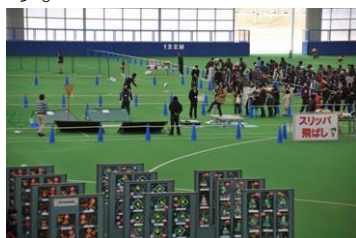

★「ファンタジークリスマス in きらら」のご報告

平成24年12月23日(日/祝)に「ファンタジークリスマス in きらら」を開催しました。当日は、寒い中 5,300 人と多くの方々にご来園いただきました。ご参加、ご協力いただいた皆様に厚くお礼申し上げます。

スポーツゲームコーナー